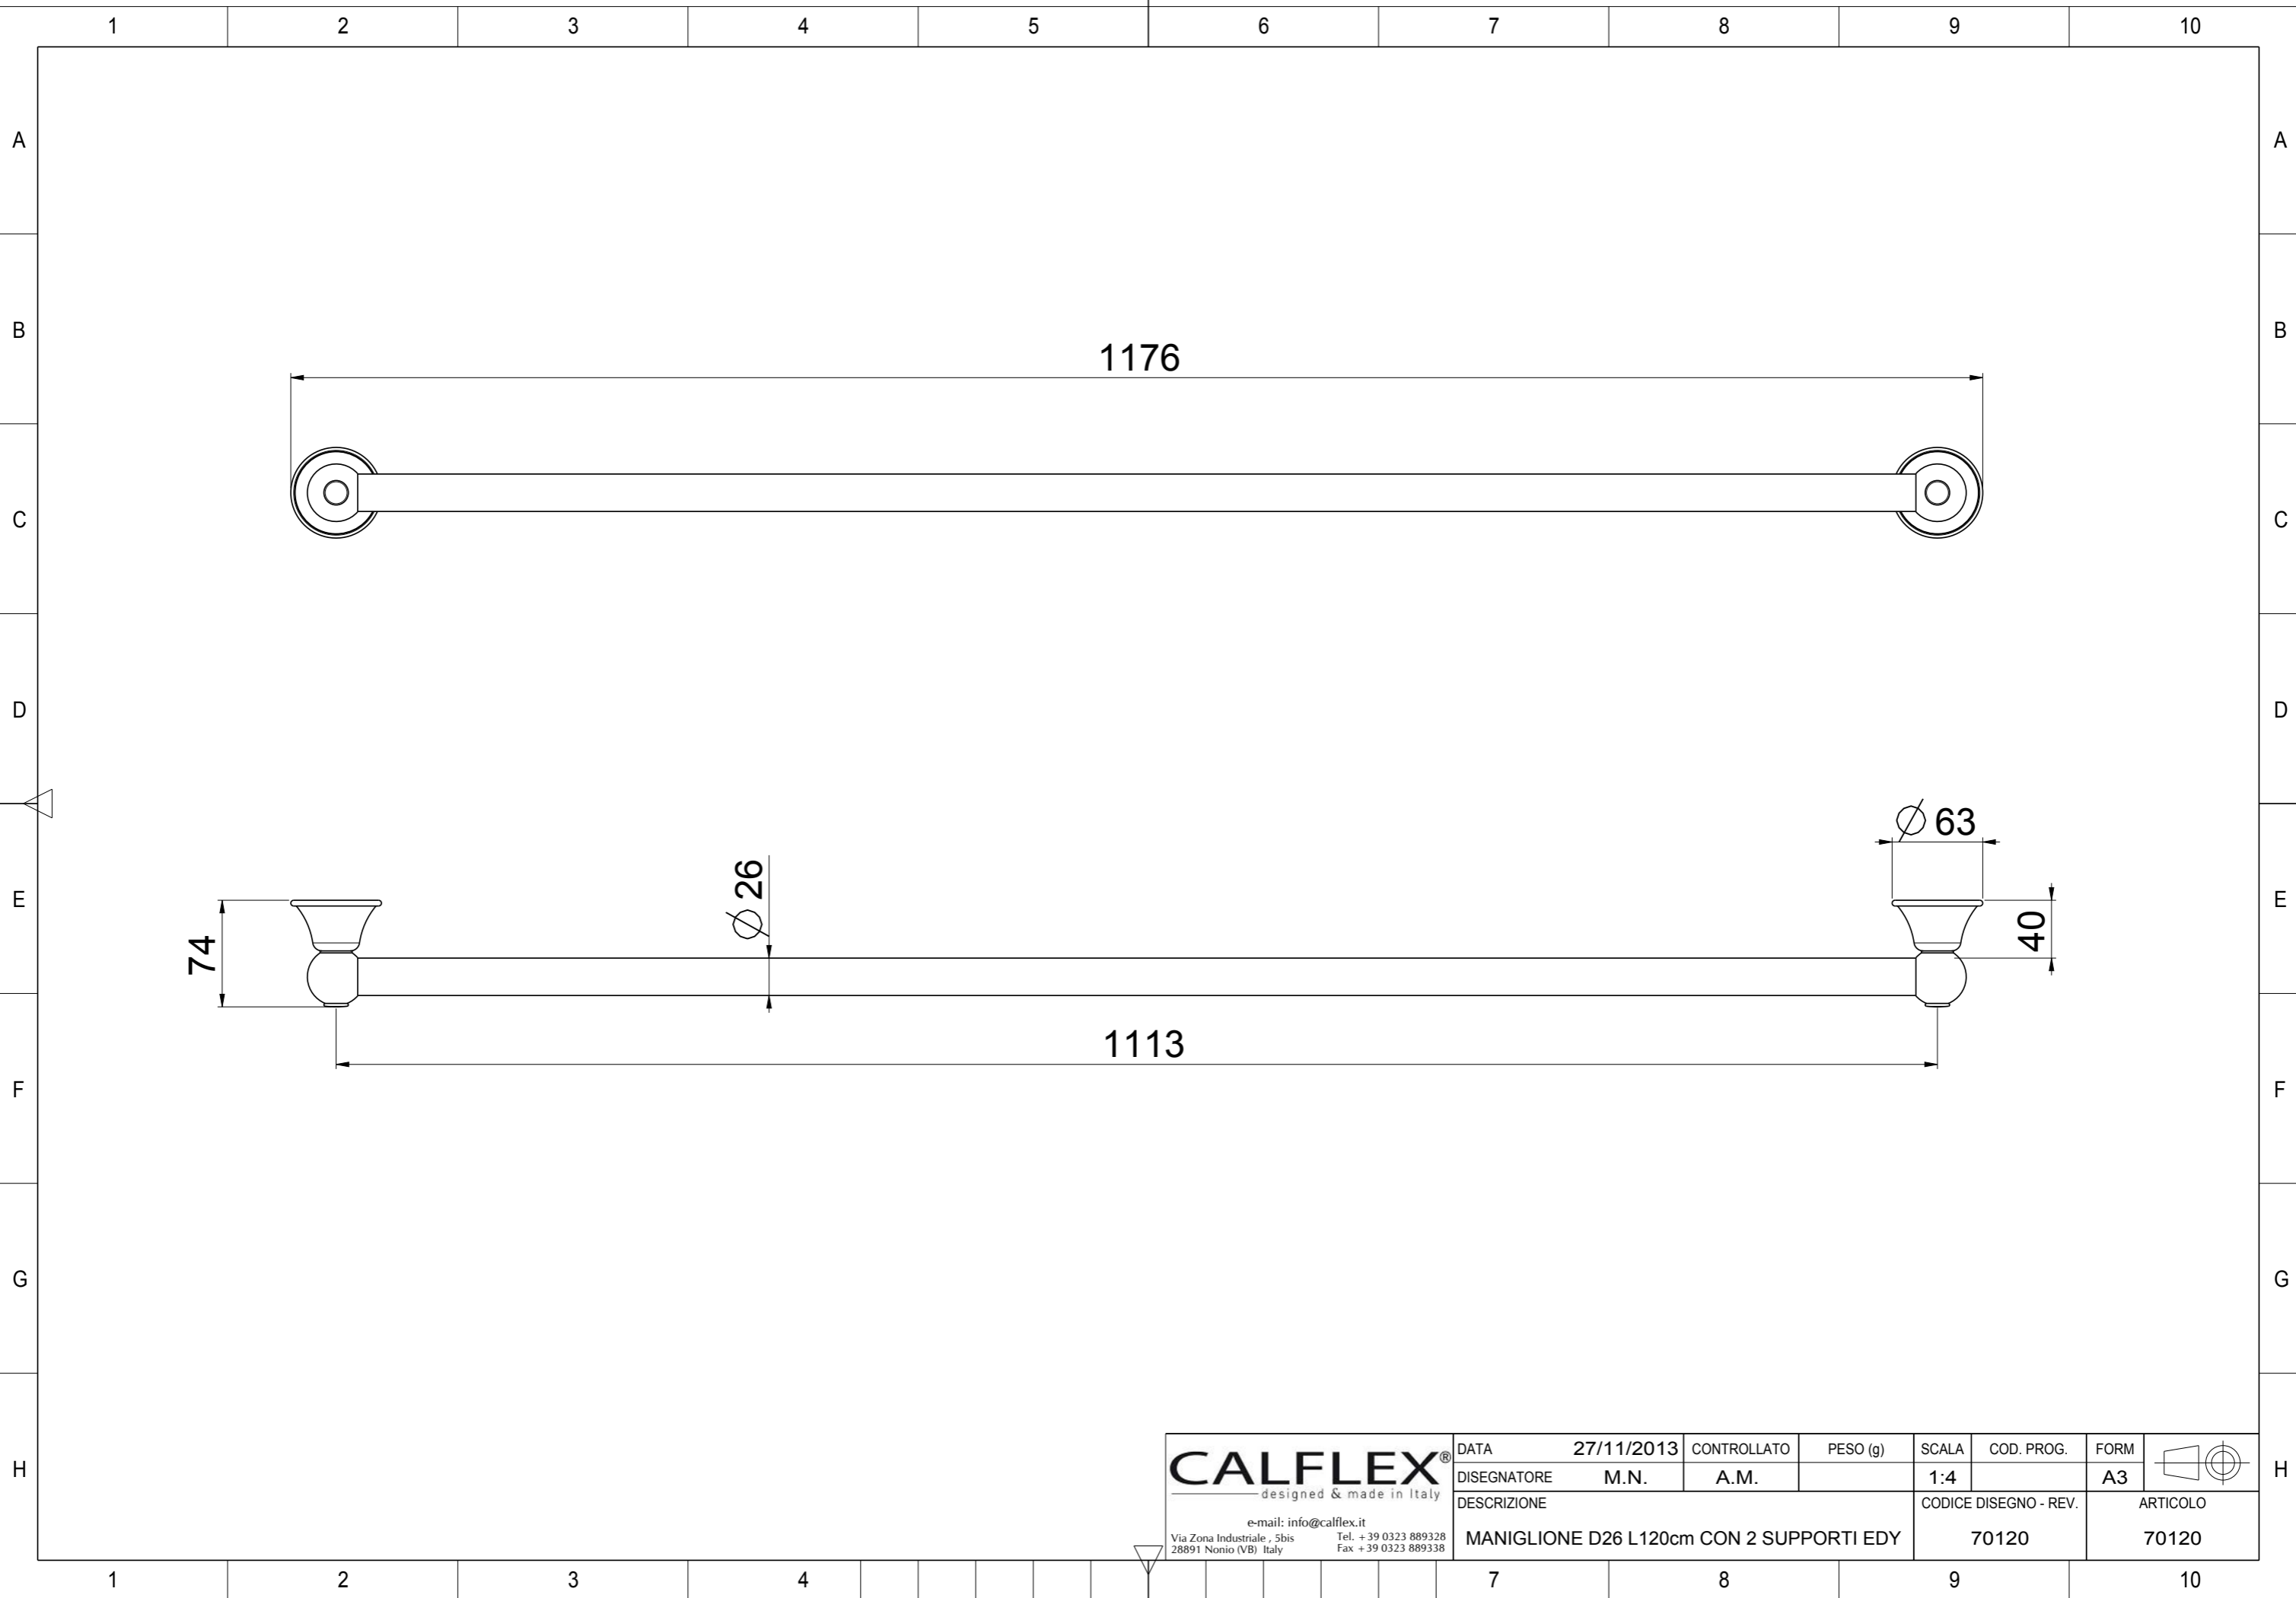

This drawing is property of CALFLEX s.r.l. All right reserved.

Questo disegno e' di proprieta' CALFLEX s.r.l che, a norma di legge, si riserva tutti i diritti.

CALFLEX —designed & made in Italy—		DATA	27/11/2013	CONTROLLATO		PESO (g)		SCALA	1:4	COD. PROG.		FORM	A3	
e-mail: info@calflex.it Via Zona Industriale, 5bis 28891 Nonio (VB) Italy		DISEGNATORE	M.N.	A.M.										
DESCRIZIONE									CODICE DISEGNO - REV.		ARTICOLO			
MANIGLIONE D26 L120cm CON 2 SUPPORTI EDY									70120		70120			