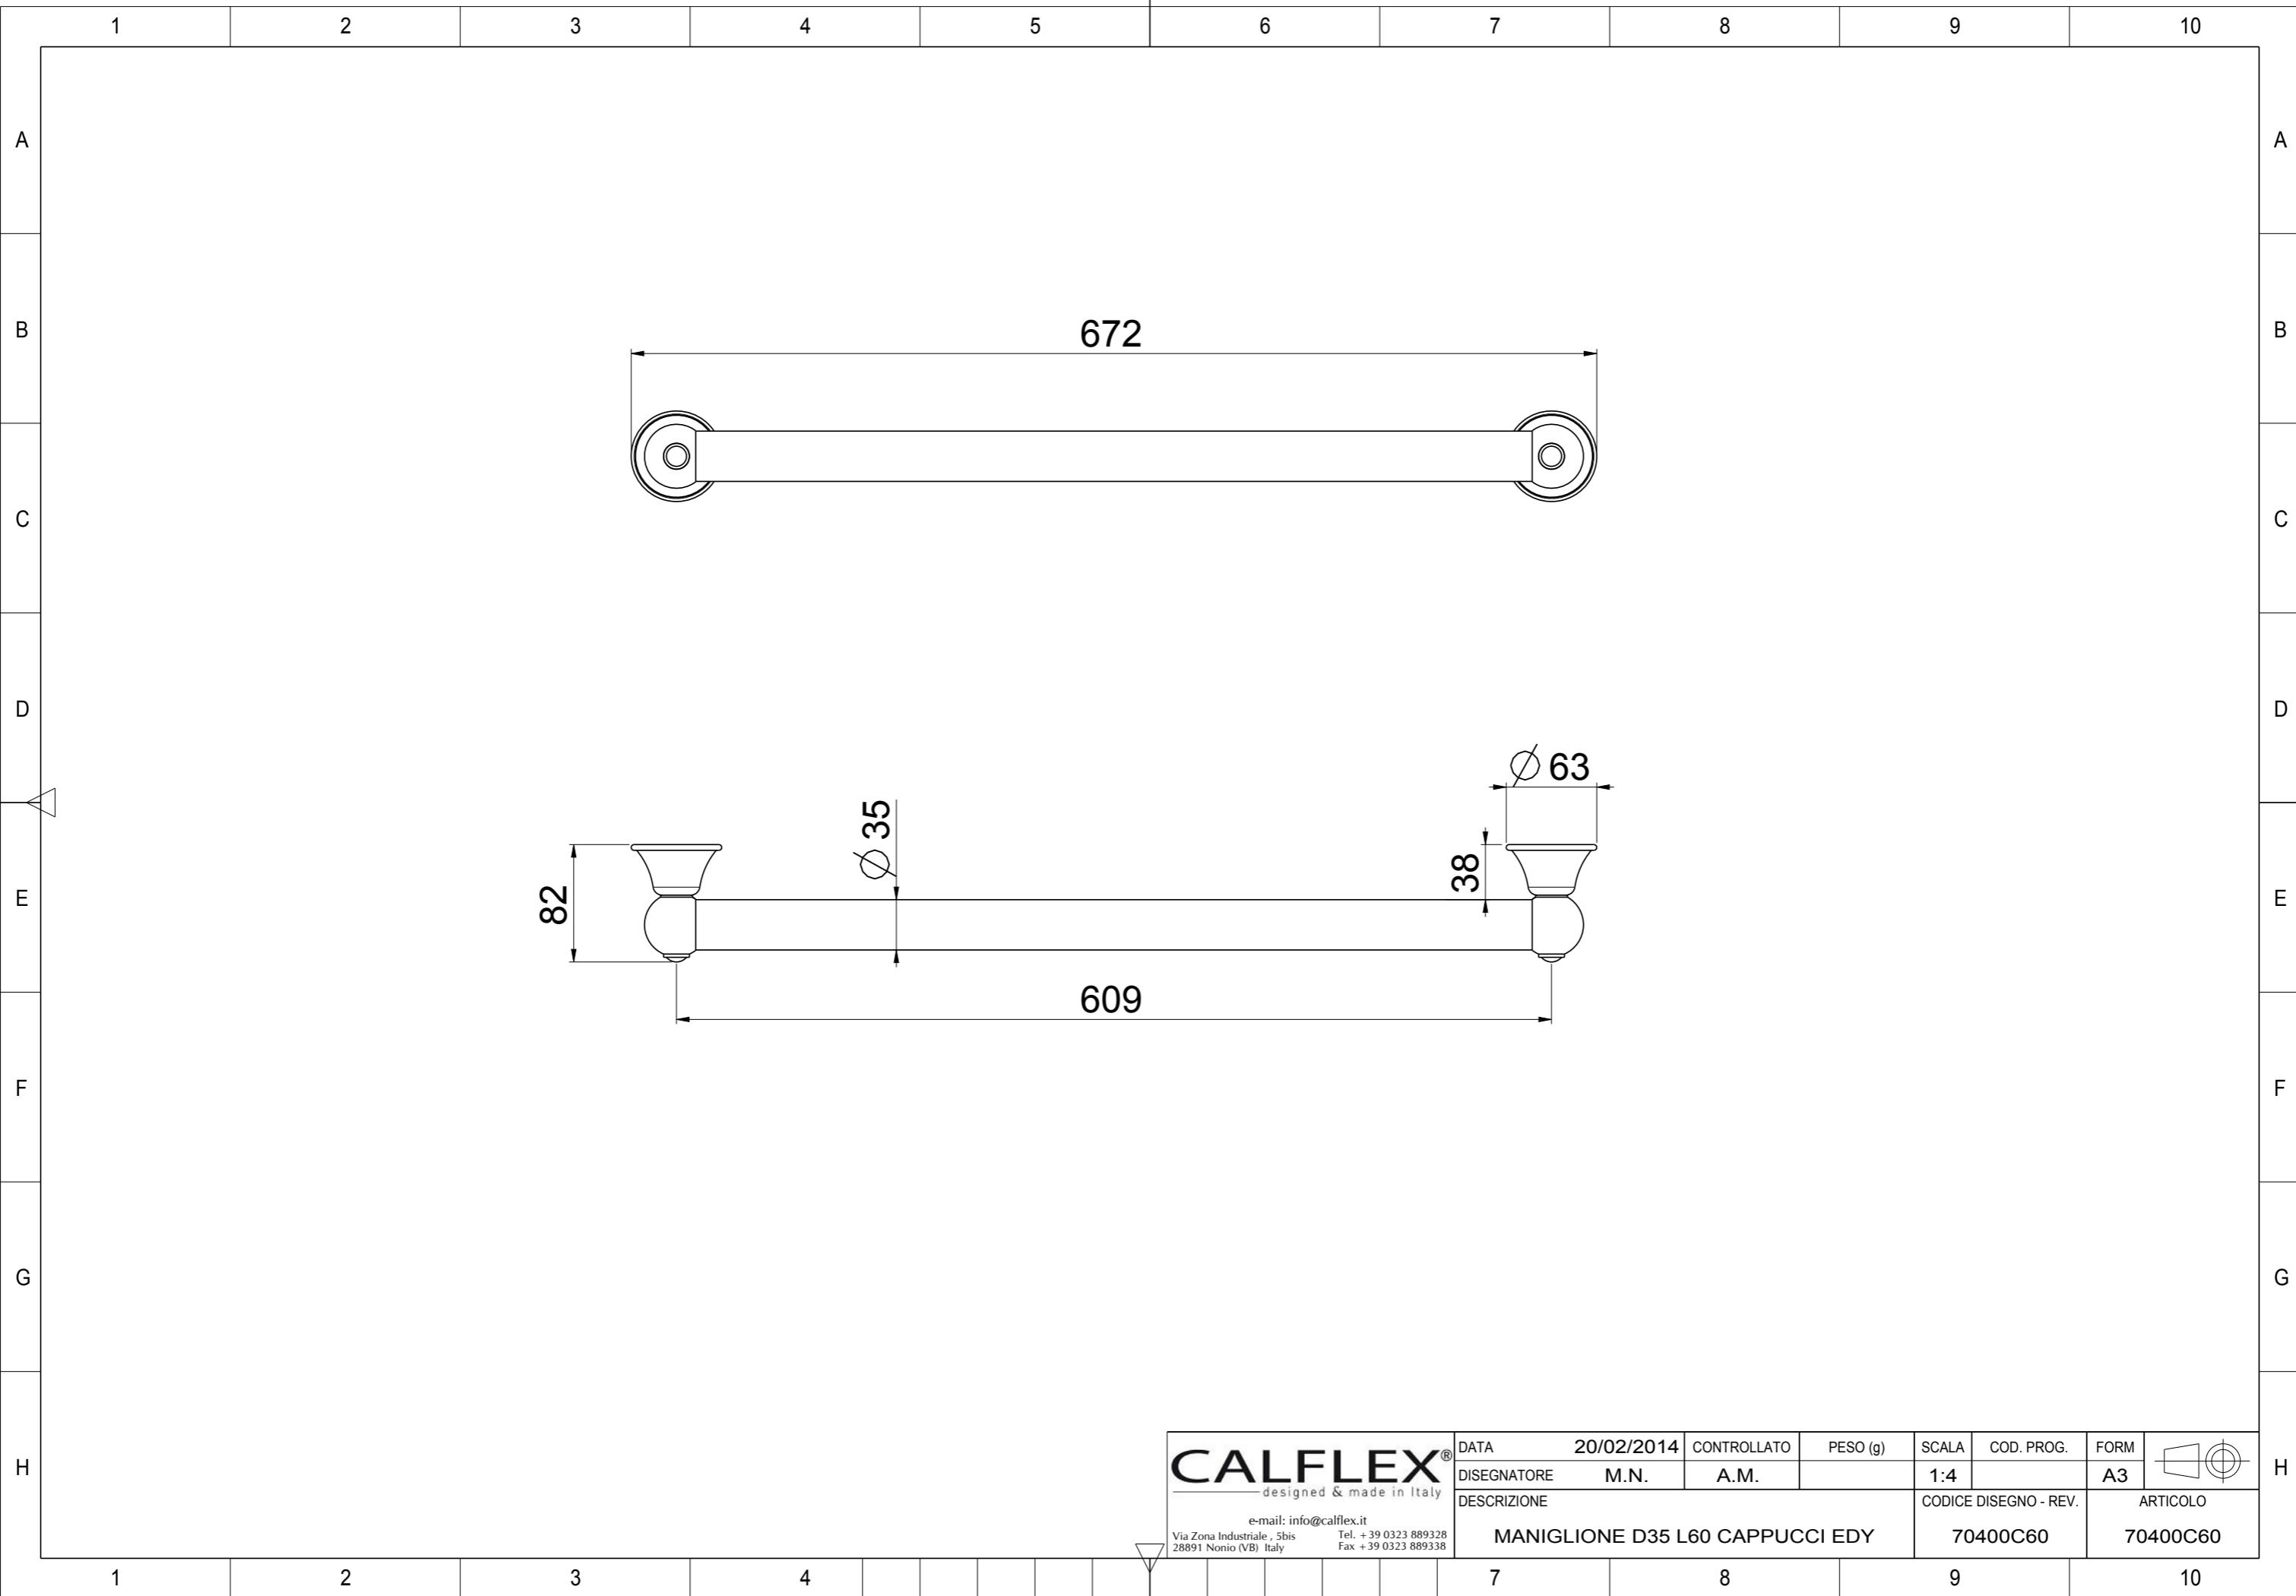

This drawing is property of CALFLEX s.r.l. All right reserved.

Questo disegno e' di proprieta' CALFLEX s.r.l che, a norma di legge, si riserva tutti i diritti.

CALFLEX — designed & made in Italy		DATA	20/02/2014	CONTROLLATO	PESO (g)	SCALA	COD. PROG.	FORM	
e-mail: info@calflex.it Via Zona Industriale, 5bis 28891 Nonio (VB) Italy		DISEGNATORE	M.N.	A.M.		1:4		A3	
DESCRIZIONE						CODICE DISEGNO - REV.		ARTICOLO	
MANIGLIONE D35 L60 CAPPUCCI EDY						70400C60		70400C60	