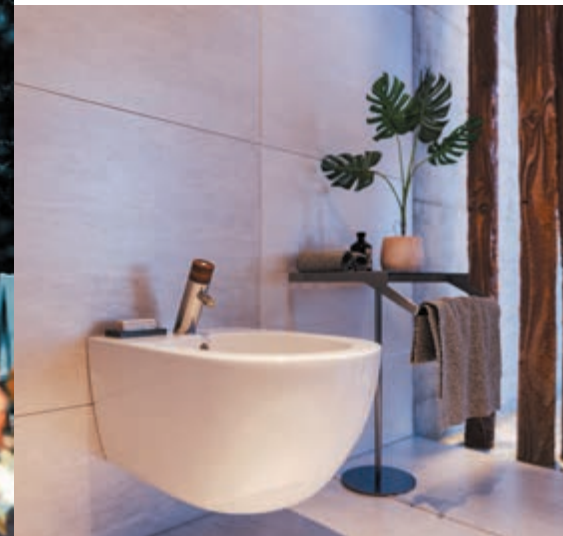

PERSONALIZZA / PERSONALIZE

Pearl

Pearl Scull

YOUR **URBAN** WORLD

Wood Scull

YOUR **NATURAL** WORLD

Miscelatore lavabo alto monoforo, cartuccia tradizionale, con piletta scarico libero 1 1/4", con maniglia e vasca in legno noce nazionale. Finitura nickel spazzolato opaco.
Tall single-hole washbasin mixer, traditional cartridge with free waste water drain 1 1/4", handle and sink in Italian walnut wooden.
Finishing Matt brushed nickel.