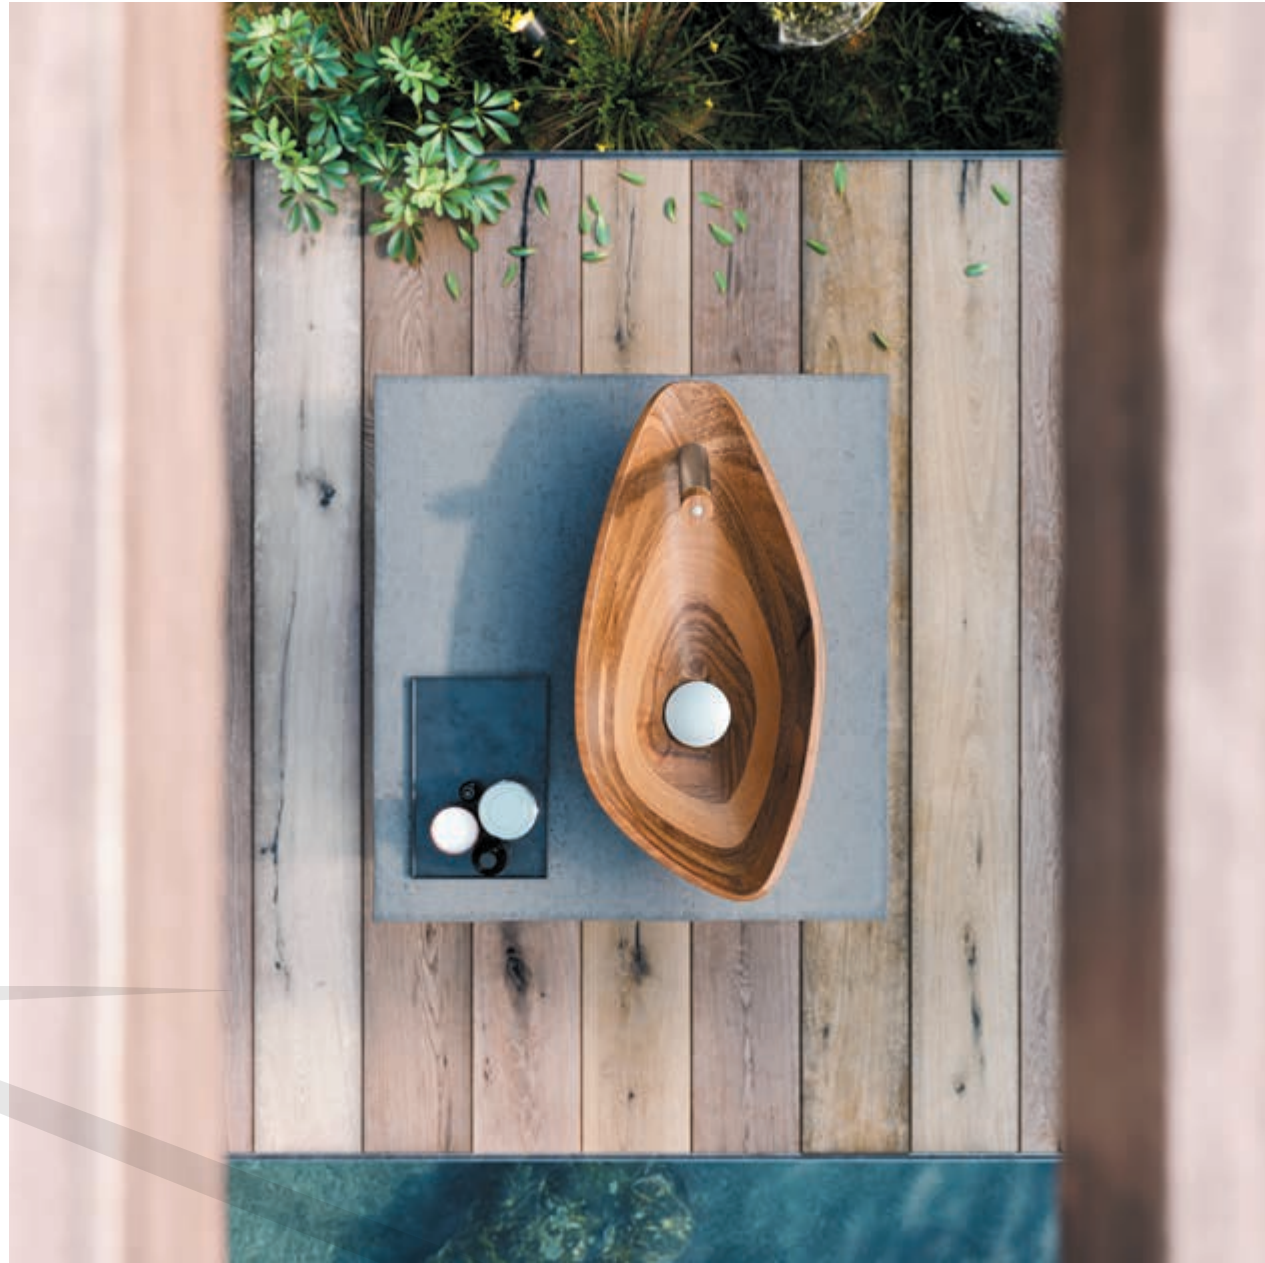

WoodScull - Lavabo alto monoforo con vasca in legno
WoodScull - Tall washbasin single-hole mixer with wooden sink
Art. 0-SCL1701/V-NKSP0P

Design your
NATURAL WORLD

FUNZIONALITÀ E FORZA

PERSONALIZZA / PERSONALIZE _____