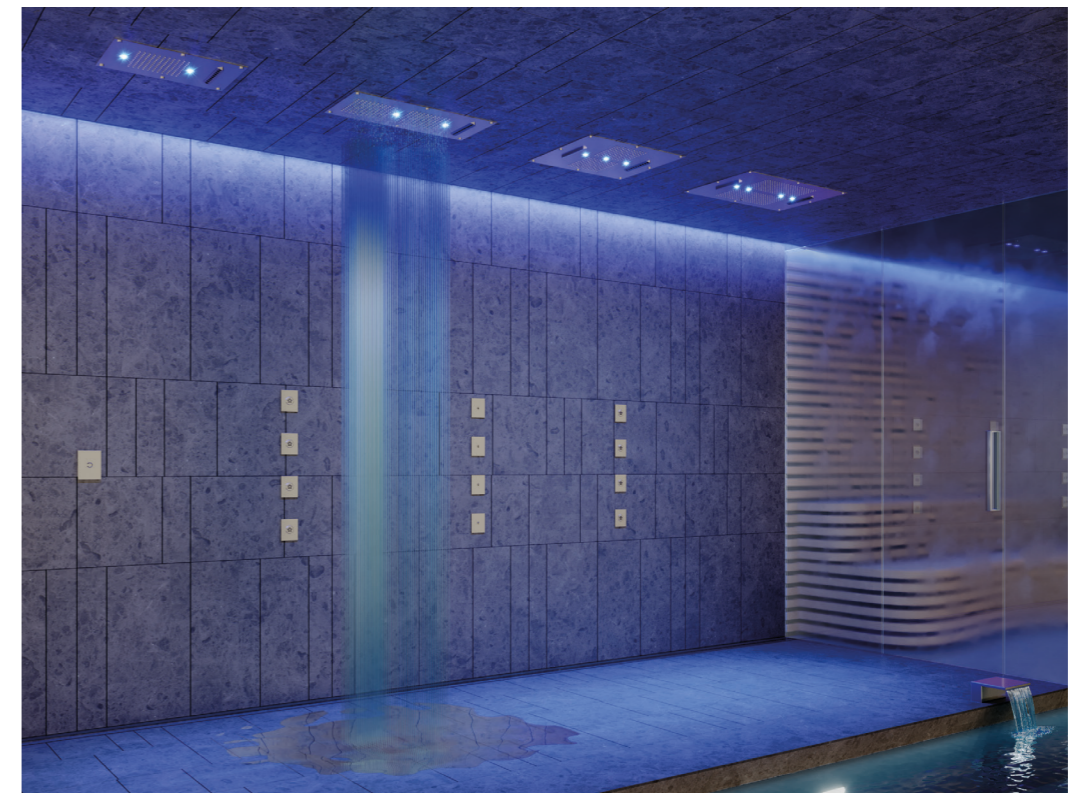

Suggestive ambientazioni emozionali da eseguire in successione

MYDREAM / SOFFIONE A INCASSO MULTIFUNZIONE

Relax, magia e stupore in un'unica soluzione

Con i nostri soffioni multifunzione, il living bathroom diventa luogo di piacere e relax, un luogo dove coltivare il proprio benessere psicofisico e ritrovare la propria intimità.

Le linee propongono diversi stili per accontentare ogni esigenza e completare ogni tipo di ambiente.

Tra le sue funzioni sarà possibile selezionare la modalità di erogazione dell'acqua tra pioggia, cascata singola, cascata doppia, nebulizzazione, cascata tropicale e Kneipp che regalano una sensazione di completo relax.

Dotati di faretto led per la cromoterapia, è possibile fissare la gradazione di colore del getto di luce oppure lasciarsi avvolgere dal percorso colorato per una vera immersione nel benessere fisico e mentale.

Un arcobaleno di colori emozionanti e l'effetto delle diverse forme che assume l'acqua uniscono i loro benefici per realizzare una piacevole esaltazione multisensoriale.

I colori, l'acqua e le luci possono essere selezionati manualmente durante la doccia, o settati a ciclo automatico.